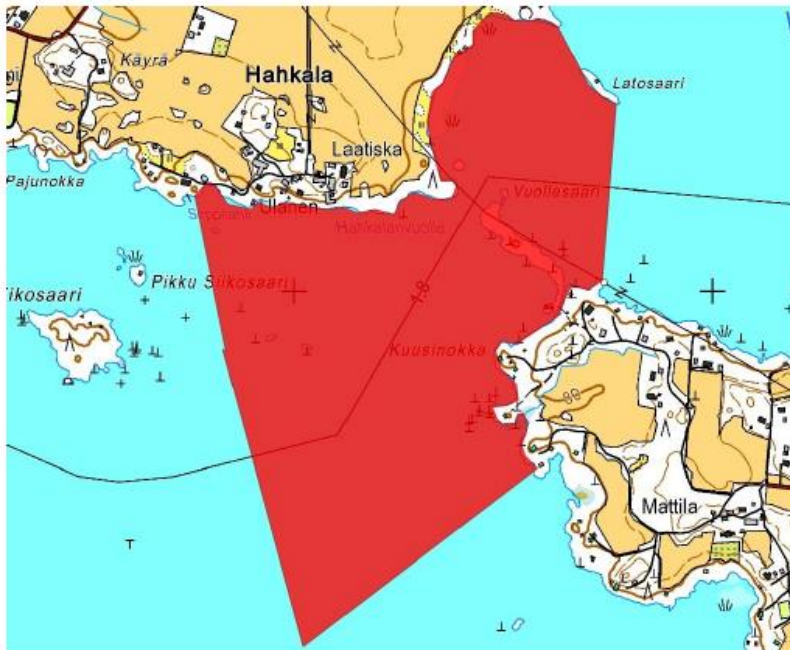

PYHÄJÄRVEN KALASTUSKIELTOALUEET 2021–2030

Liite

Kartat kalastusrajoitusalueista

Kuva 1. Hahkalanvuolteen kalastusrajoitusalue

Kuva 2. Luodonsaaren ympäristön kalastusrajoitusalue

Kartat: Kalataloushallinnon KAVERI-tietojärjestelmä
Taustakartta/paikkatieto: Maanmittauslaitos/Suomen ympäristökeskus