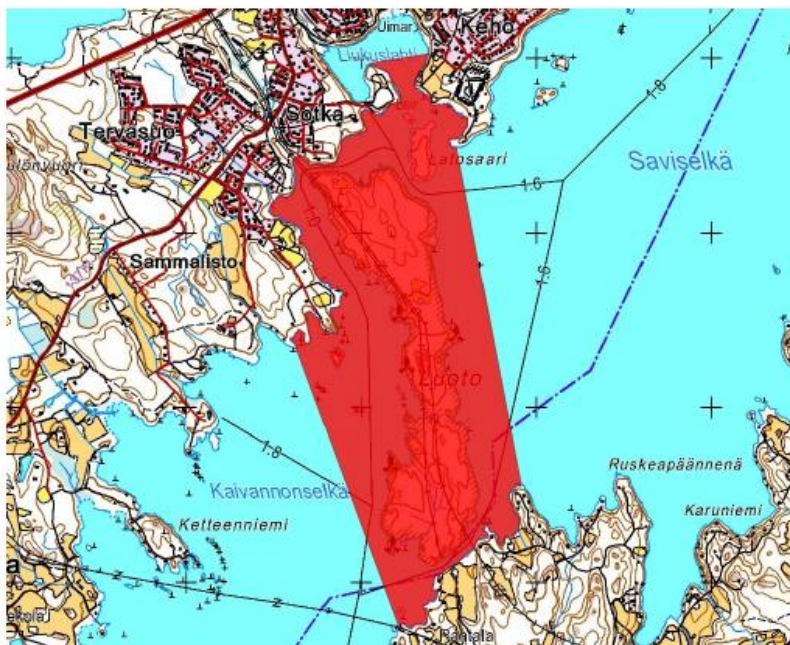

PYHÄJÄRVEN KALASTUSKIELTOALUEET 2021–2030

Liite

Kartat kalastusrajoitusalueista

Kuva 1. Hahkalanvuolteen kalastusrajoitusalue

Kuva 2. Luodonsaaren ympäristön kalastusrajoitusalue

Kartat: Kalataloushallinnon KAVERI-tietojärjestelmä
Taustakartta/paikkatieto: Maanmittauslaitos/Suomen ympäristökeskus